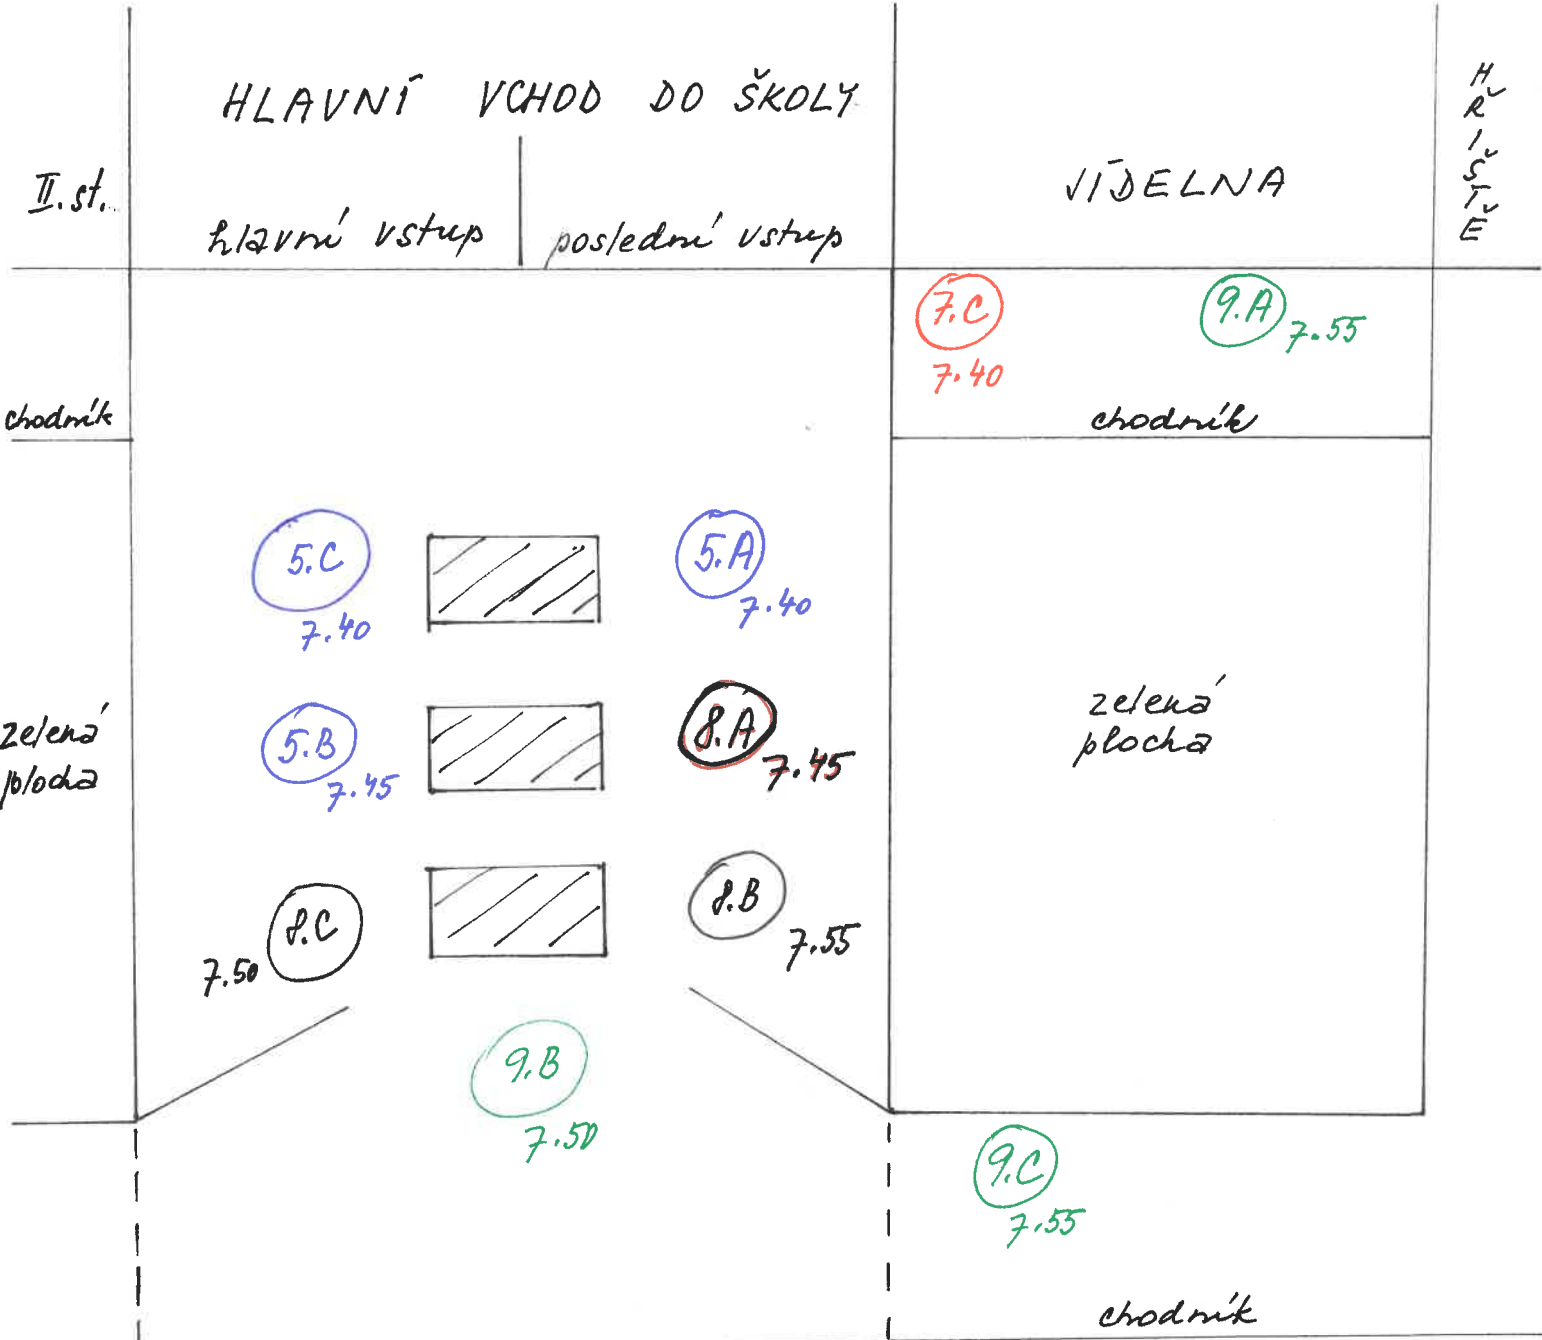

5. tř., 7.C, 8. tř., 9. tř.

RÁNO → od 7. 12. 2020

silnice - ul. Na Slovance

MŠ Štěpničná