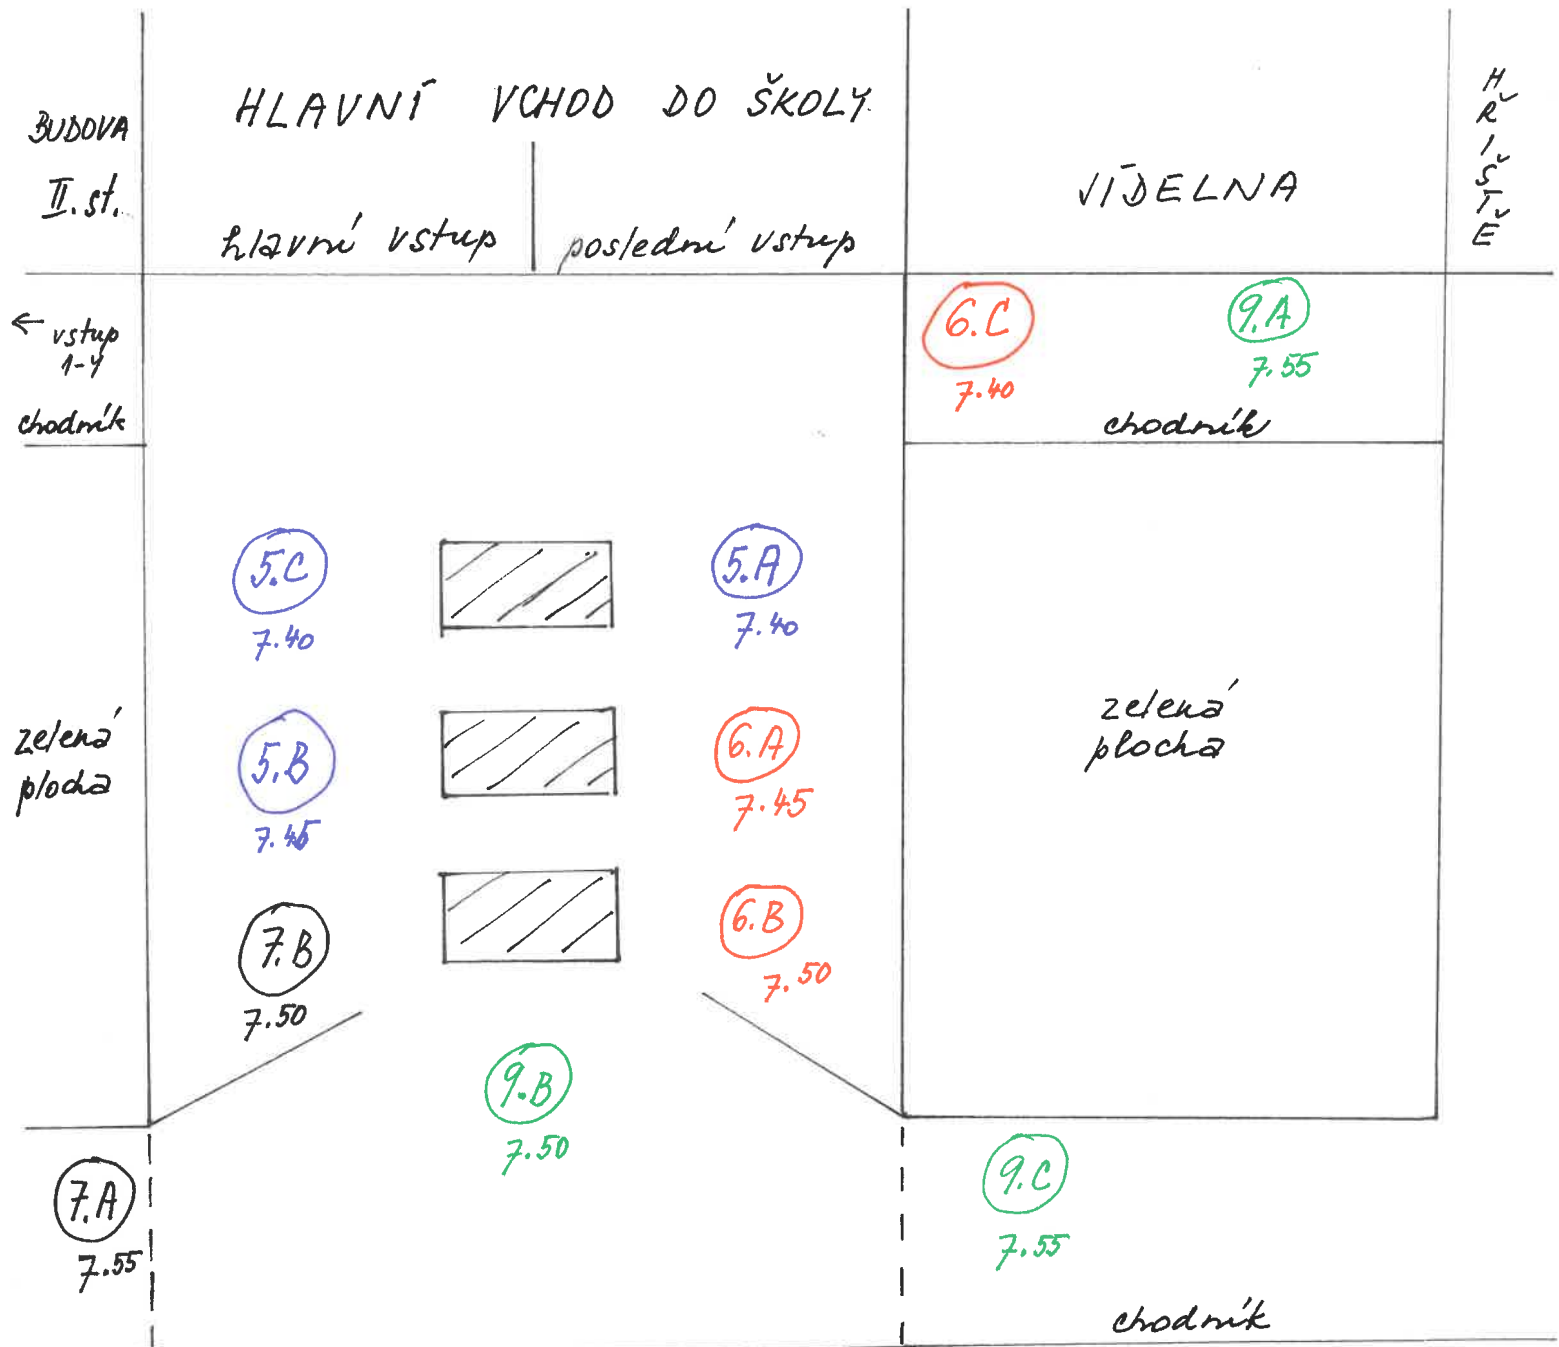

5., 6., 9. tř. + 7. AB

RÁNO → od 30. 11. 2020

silnice - ul. Na Slovance

MŠ Štěpničná